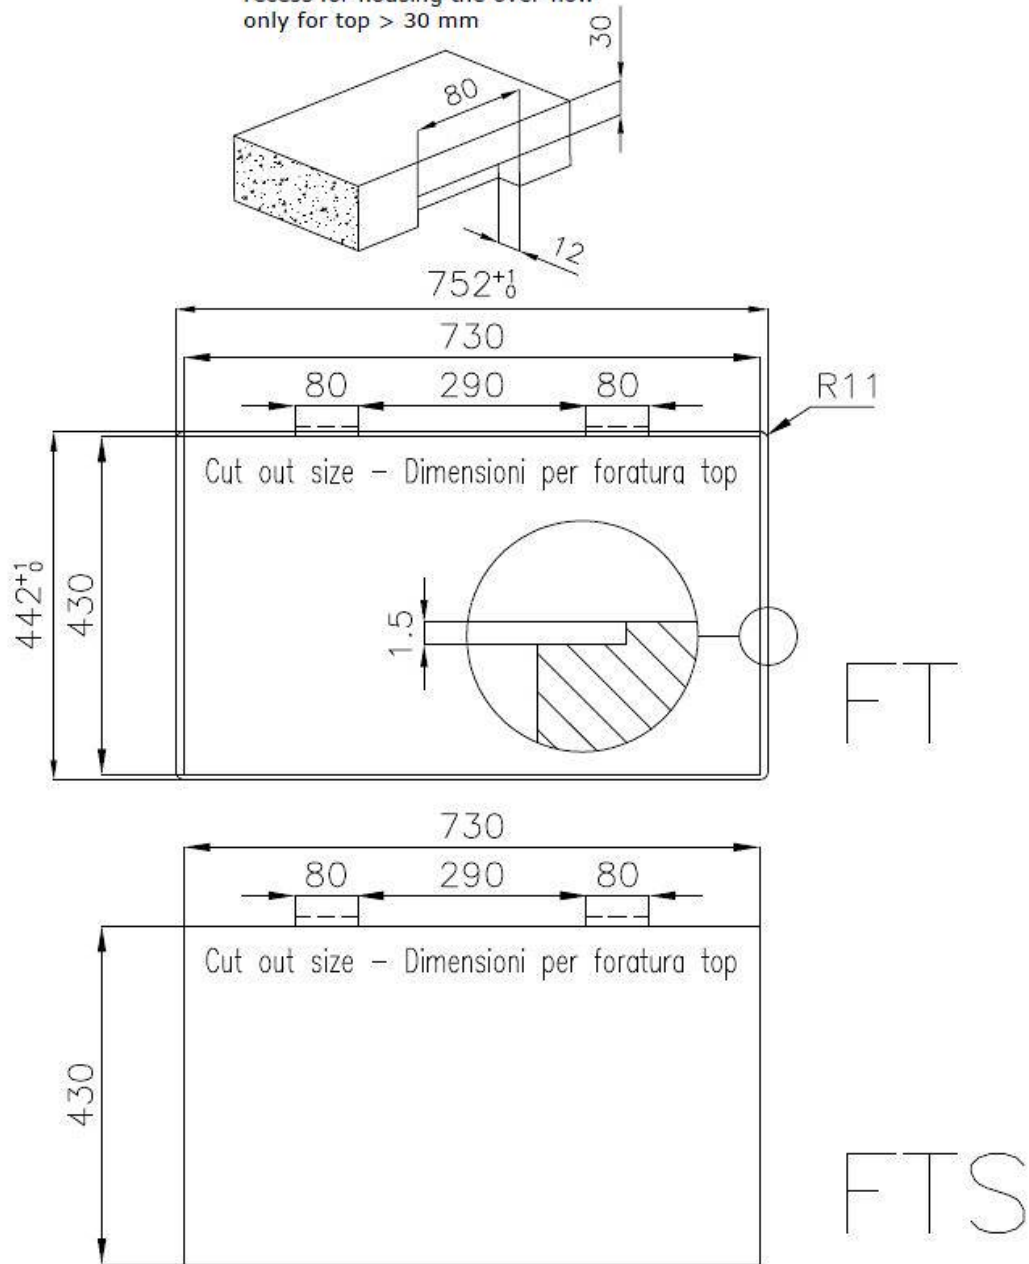

DETTAGLI

Bordo Installazione

Sopratop | Filotop

Finitura Spazzolato Foster

Materiale Acciaio inox AISI 304

Texture Spazzolatura in linea

Base 80 cm

Dimensioni 750x440 mm

Dotazioni standard Ganci di fissaggio, guarnizione, piletta, troppo-pieno e sifone, Imballo in scatola

Fori Mixer Nessun foro di serie

Foro incasso Vedi scheda tecnica

Gocciolatoio No

Larghezza 75 cm

Misura vasca 340x400mm

Numero vasche 2 vasche

Piletta Piletta SPACE 3,5"

DATI TECNICI

Lavello / Sink cod. 3352/050

intaglio per il troppo-pieno
solo con top > 30 mm

recess for housing the over-flow
only for top > 30 mm

ACCESSORI OPZIONALI