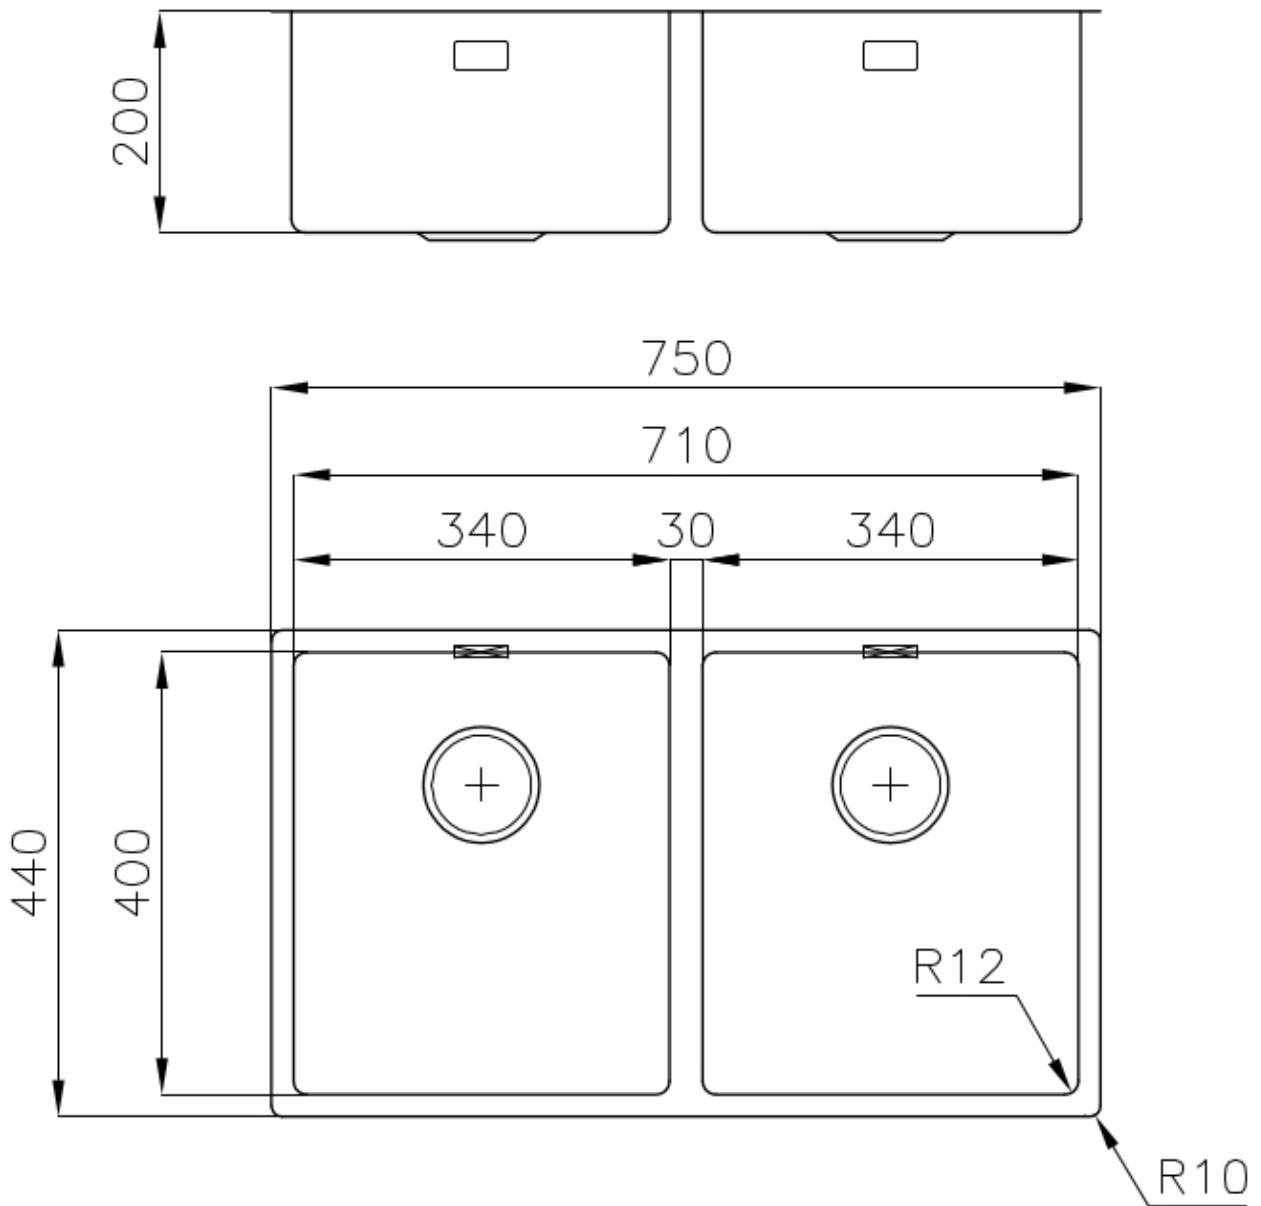

TROPPO PIENO PERIMETRALE

Il troppo/pieno è una sicurezza sempre presente sui lavelli Foster che impedisce il traboccare dell'acqua dalla vasca in caso di dimenticanze. La soluzione a scarico perimetrale migliora l'estetica grazie alla forma squadrata ed essenziale.

DETTAGLI

Bordo Installazione

Sopratop | Filotop

Finitura Spazzolato Foster

Materiale Acciaio inox AISI 304

Texture Spazzolatura in linea

Base 80 cm

Dimensioni 750x440 mm

Dotazioni standard Ganci di fissaggio, guarnizione, piletta, troppo-pieno e sifone, Imballo in scatola

Fori Mixer Nessun foro di serie

Foro incasso Vedi scheda tecnica

Gocciolatoio No

Larghezza 75 cm

Misura vasca 340x400mm

Numero vasche 2 vasche

Piletta Piletta SPACE 3,5"

DATI TECNICI

Lavello / Sink cod. 3352/050

intaglio per il troppo-pieno
solo con top > 30 mm

recess for housing the over-flow
only for top > 30 mm

ACCESSORI OPZIONALI