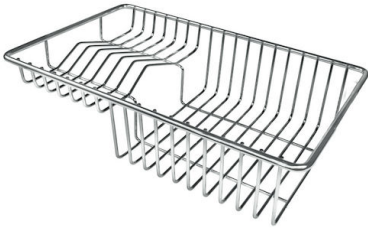

VASCA A RAGGIO STRETTO

Vasche con forme squadrate dal design moderno e con aumentata capienza. Per un'estetica minimal coniugata con la massima praticità.

VASCA PROFONDA

Vasche che raggiungono una profondità importante, oltre i 20 cm, grazie alla evoluta tecnologia produttiva, che offrono grande capienza e praticità in tutte le operazioni di lavaggio.

Dotazioni standard Ganci di fissaggio, guarnizione, piletta, troppo-pieno e sifone, Imballo in scatola

Fori Mixer Nessun foro di serie

Foro incasso Vedi scheda tecnica

Gocciolatoio No

Larghezza 75 cm

Misura vasca 340x400mm

Numero vasche 2 vasche

Piletta Piletta SPACE 3,5"

DATI TECNICI

Lavello / Sink cod. 3352/050

intaglio per il troppo-pieno
solo con top > 30 mm

recess for housing the over-flow
only for top > 30 mm

ACCESSORI OPZIONALI

Cestello portapiatti inox

8100 303

* solo in abbinamento con l'accessorio
8644 101

Cestello portapiatti inox

8100 201

Tagliere in cristallo

8631 300

Tagliere in HPDE