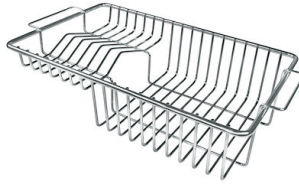

VASCA A RAGGIO STRETTO

Vasche con forme squadrate dal design moderno e con aumentata capienza. Per un'estetica minimal coniugata con la massima praticità.

VASCA PROFONDA

Vasche che raggiungono una profondità importante, oltre i 20 cm, grazie alla evoluta tecnologia produttiva, che offrono grande capienza e praticità in tutte le operazioni di lavaggio.

Dotazioni standard Ganci di fissaggio, guarnizione, piletta, troppo-pieno e sifone, Imballo in scatola

Fori Mixer Nessun foro di serie

Foro incasso Vedi scheda tecnica

Gocciolatoio No

Larghezza 75 cm

Misura vasca 340x400mm

Numero vasche 2 vasche

Piletta Piletta SPACE 3,5"

DATI TECNICI

Lavello / Sink cod. 3352/050

intaglio per il troppo-pieno
solo con top > 30 mm

recess for housing the over-flow
only for top > 30 mm

ACCESSORI OPZIONALI

Cestello portapiatti inox

8100 303

* solo in abbinamento con l'accessorio
8644 101

Cestello portapiatti inox

8100 201

Tagliere in cristallo

8631 300

Tagliere in HPDE